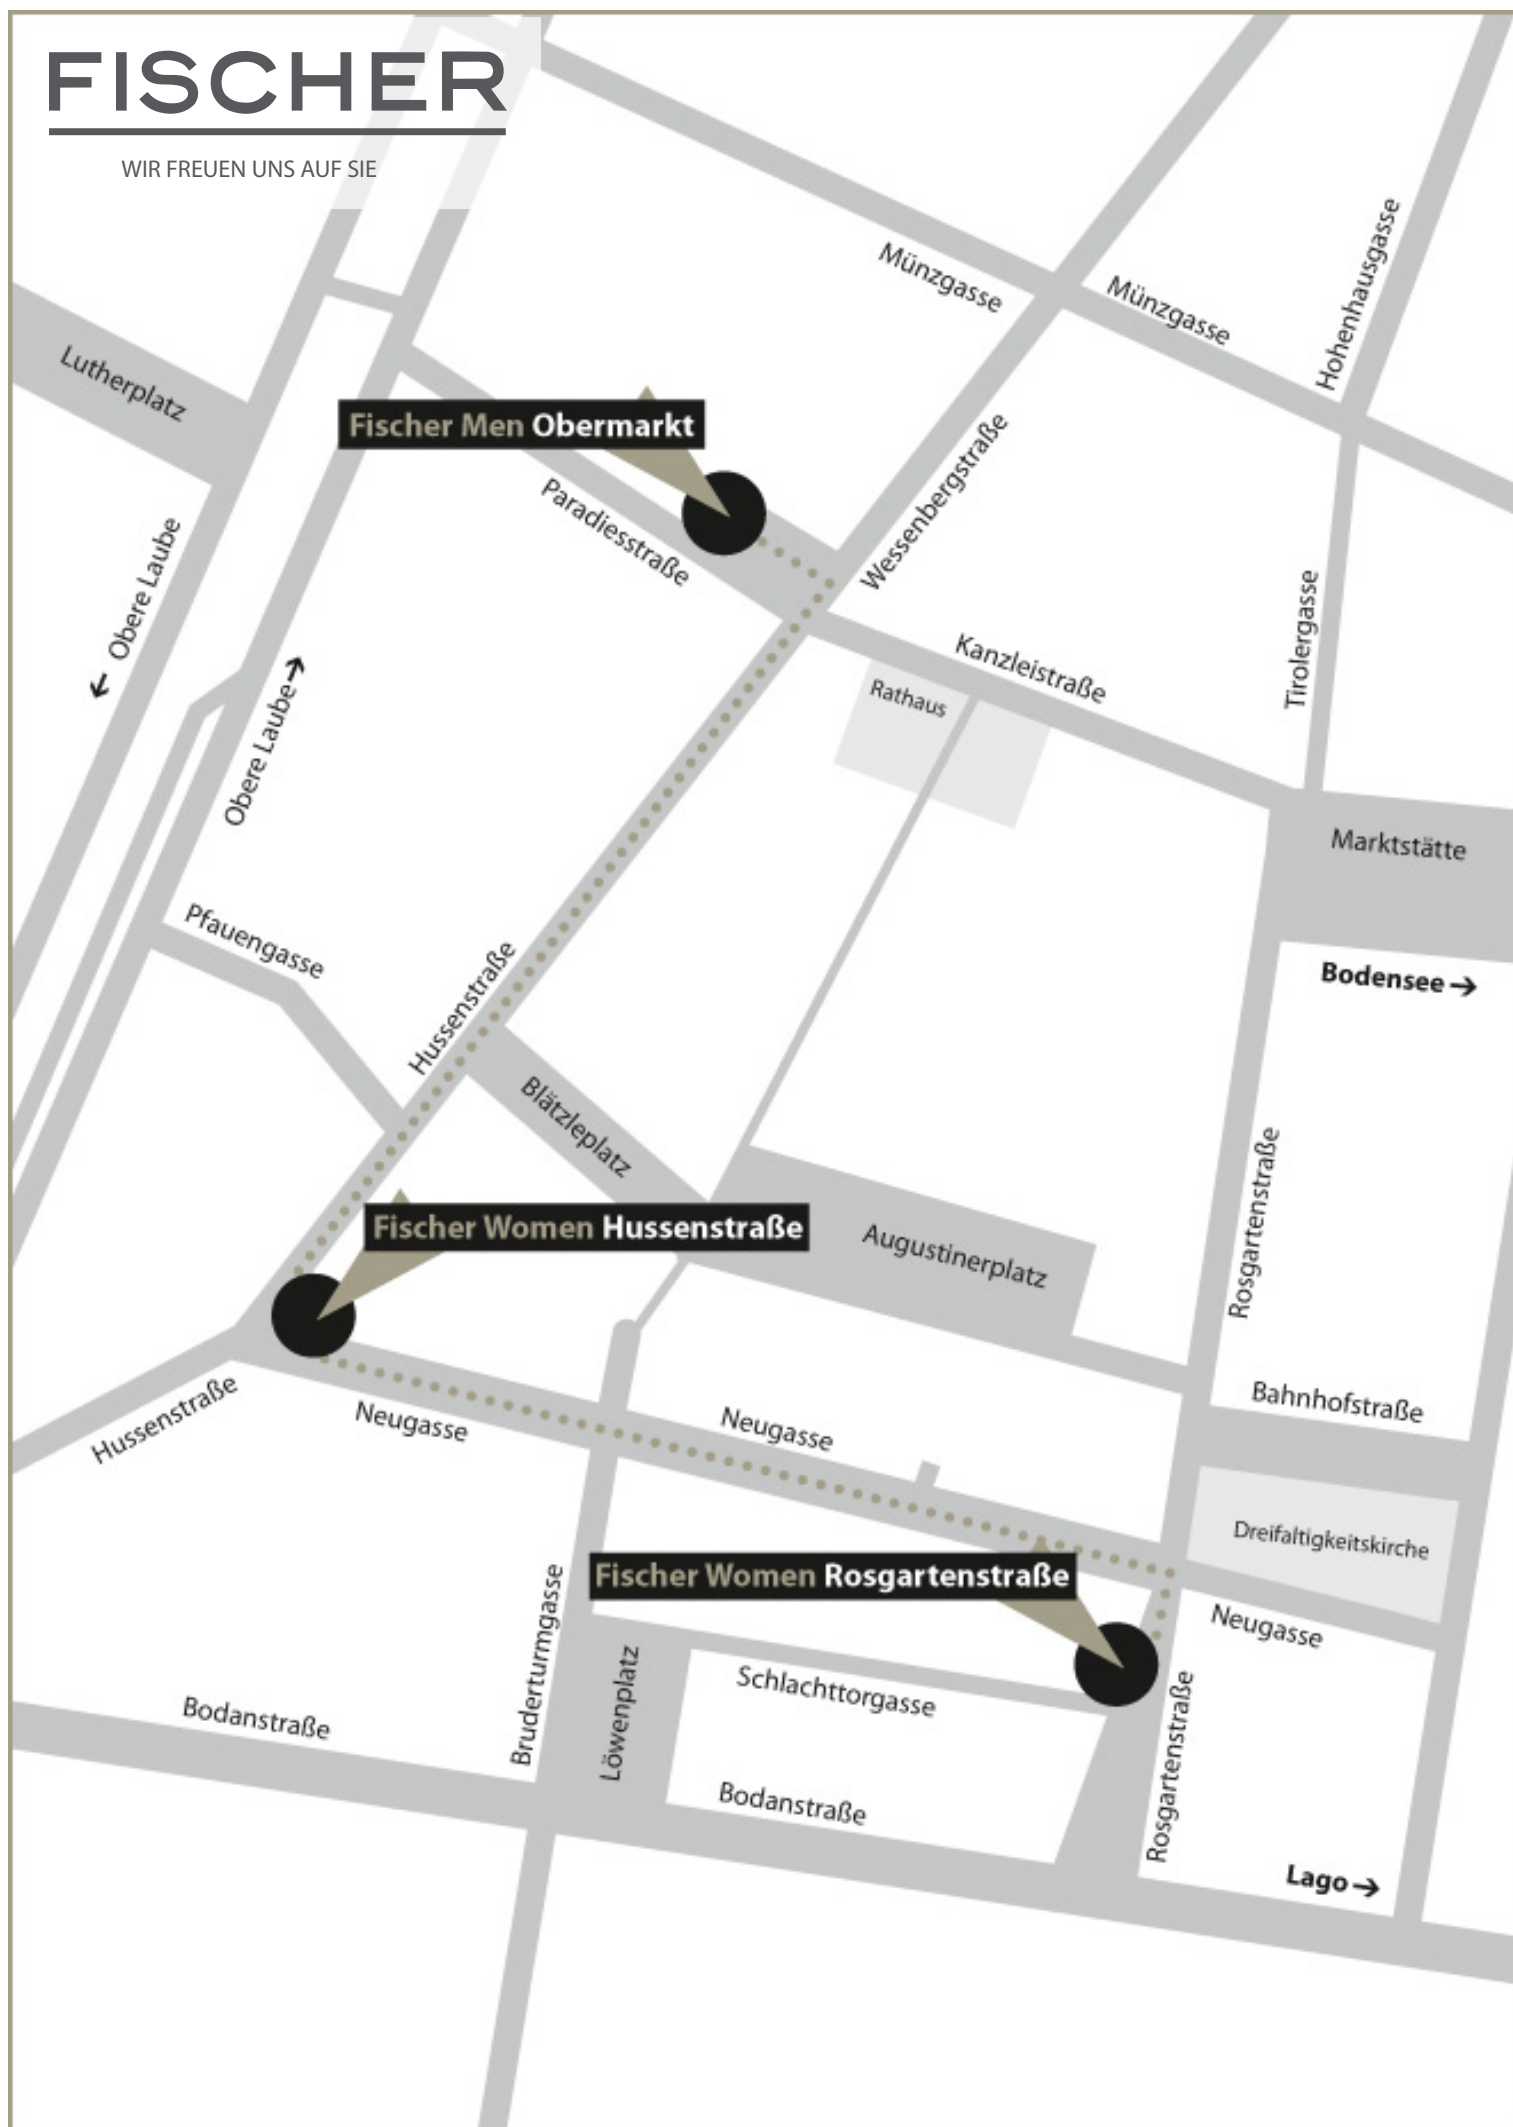

FISCHER

WIR FREUEN UNS AUF SIE

Fischer Men Obermarkt

Fischer Women Hussenstrasse

Fischer Women Rosgartenstrasse

Aus Richtung Singen:

- Fahren Sie bei Singen auf die B34 Richtung Konstanz.
- In der Nähe von Radolfzell verlassen Sie die B34 und nehmen die B33 in Richtung Konstanz.
- Nach ca. 19 km biegen Sie links in die Grenzbachstraße.
- Nehmen Sie am Kreisell die 2. Ausfahrt auf die Döbelstraße.
- Biegen Sie nach rechts in die Obere Laube ein.

Aus Richtung Zürich (Schweiz):

- Fahren Sie auf die A1L/E41 in Richtung Schaffhausen.
- Nehmen Sie die Ausfahrt auf die E41 Richtung Schaffhausen.
- Bei Wallisellen auf die A1/E60 Richtung Konstanz.
- Fahren Sie weiter auf die A7, vorbei an Kreuzlingen.
- Reisen Sie nach Deutschland ein.
- Biegen Sie links in die Grenzbachstraße.
- Nehmen Sie am Kreisell die 2. Ausfahrt auf die Döbelstraße.
- Fahren Sie weiter auf die Obere Laube.