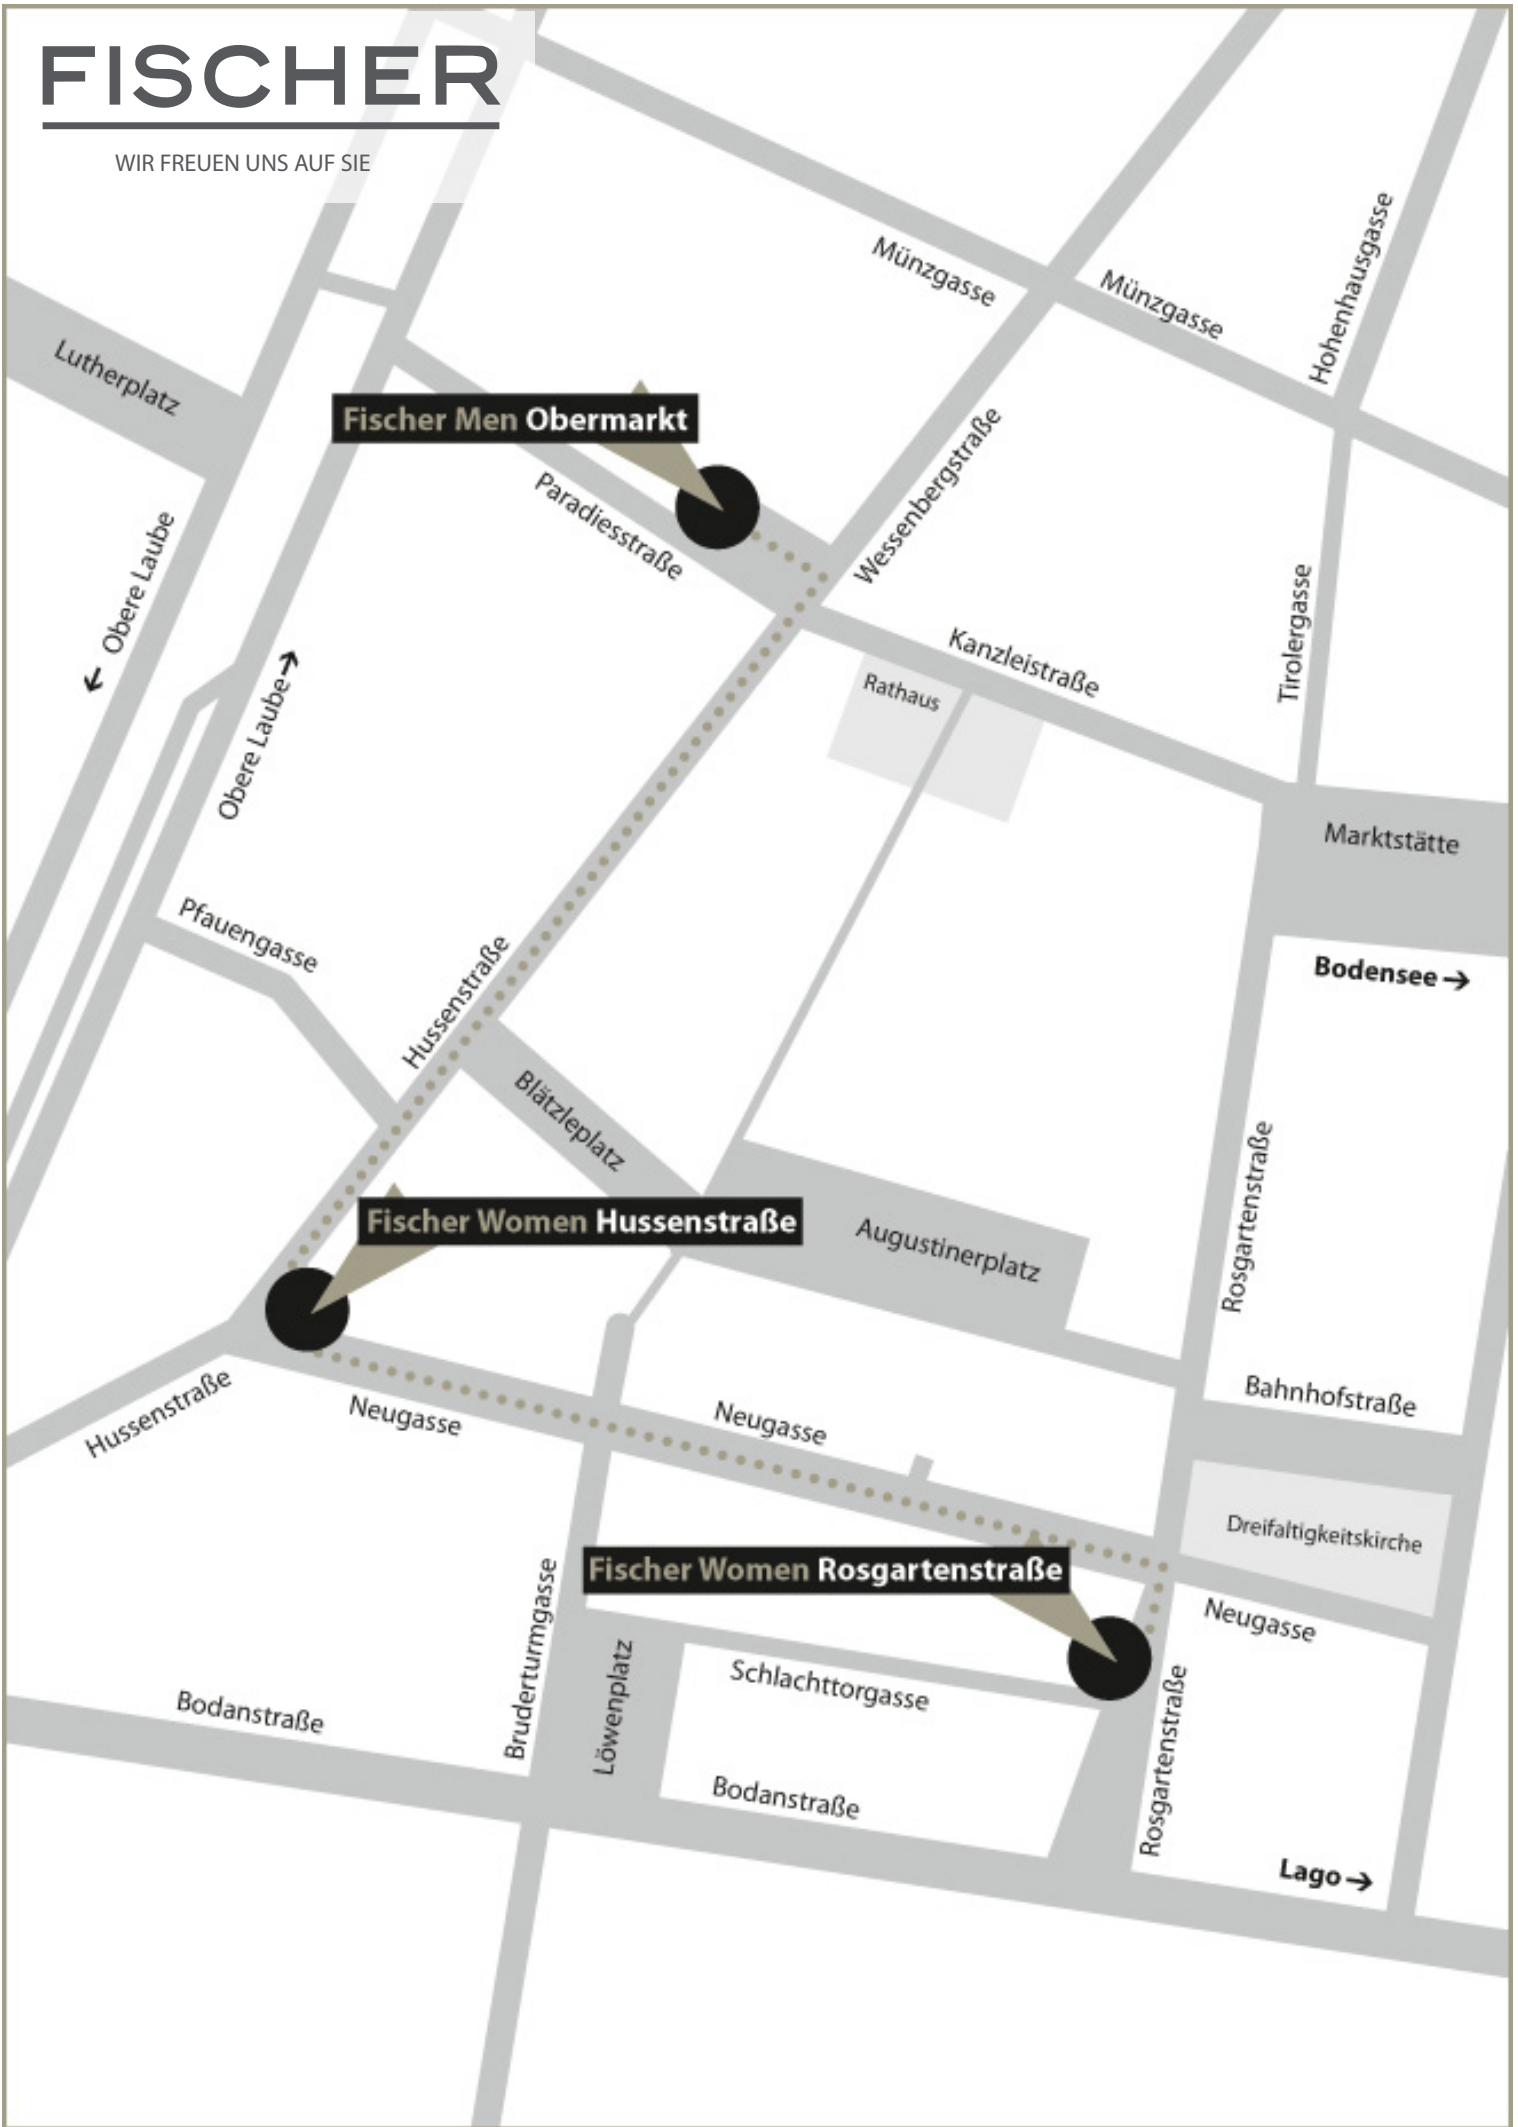

FISCHER

WIR FREUEN UNS AUF SIE

Aus Richtung Singen:

- Fahren Sie bei Singen auf die B34 Richtung Konstanz.
- In der Nähe von Radolfzell verlassen Sie die B34 und nehmen die B33 in Richtung Konstanz.
- Nach ca. 19 km biegen Sie links in die Grenzbachstraße.
- Nehmen Sie am Kreisell die 2. Ausfahrt auf die Obere Laube.
- Nach 160 m weiter auf Döbelestraße.

Aus Richtung Zürich (Schweiz):

- Fahren Sie auf die A1L/E41 in Richtung Schaffhausen.
- Nehmen Sie die Ausfahrt auf die E41 Richtung Schaffhausen.
- Bei Wallisellen auf die A1/E60 Richtung Konstanz.
- Fahren Sie weiter auf die A7, vorbei an Kreuzlingen.
- Reisen Sie nach Deutschland ein.
- Biegen Sie links in die Grenzbachstraße.
- Nehmen Sie am Kreisell die 2. Ausfahrt auf die Obere Laube.
- Nach 160 m weiter auf Döbelestraße.

Fischer Rosgartenstraße 36:

- Nach 20 m halb rechts halten auf Obere Laube.
- Biegen Sie nach 30 m rechts in die Bodenstraße ein.
- Biegen Sie nach 360 m links in die Rosgartenstraße ein.

FISCHER

Fischer Konstanz
Rosgartenstraße 36
78462 Konstanz