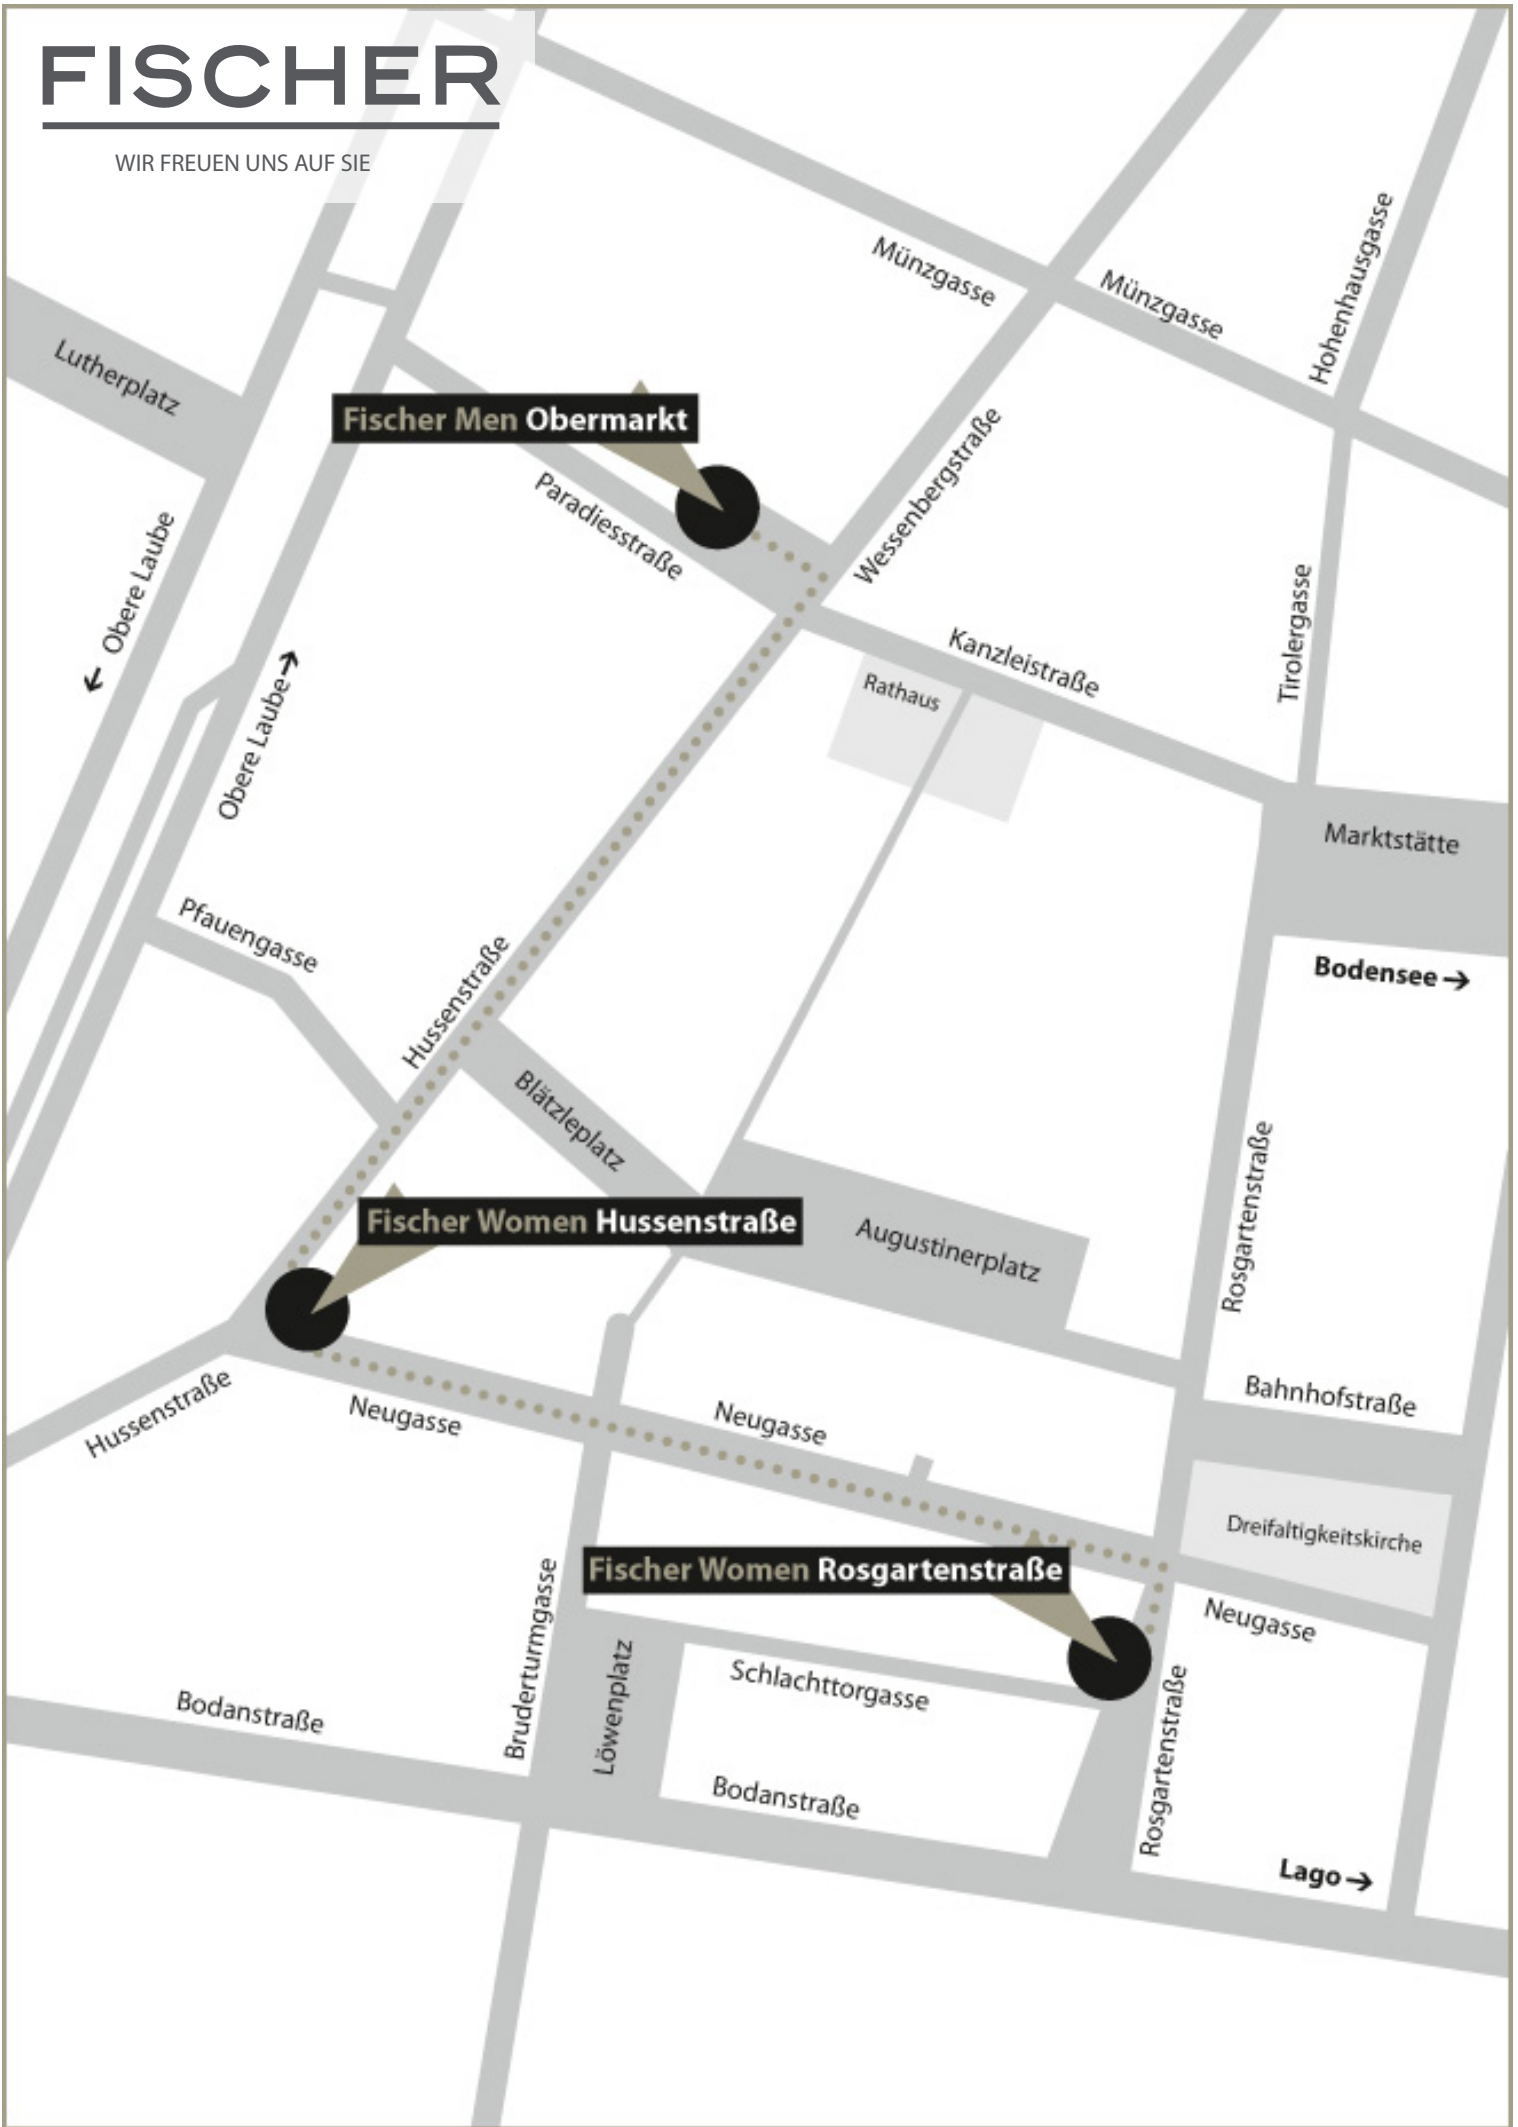

FISCHER

WIR FREUEN UNS AUF SIE

Aus Richtung Singen:

- Fahren Sie bei Singen auf die B34 Richtung Konstanz.
- In der Nähe von Radolfzell verlassen Sie die B34 und nehmen die B33 in Richtung Konstanz.
- Nach ca. 19 km biegen Sie links in die Grenzbachstraße.
- Nehmen Sie am Kreisell die 2. Ausfahrt auf die Obere Laube.
- Nach 160 m weiter auf Döbelestraße.

Aus Richtung Zürich (Schweiz):

- Fahren Sie auf die A11/E41 in Richtung Schaffhausen.
- Nehmen Sie die Ausfahrt auf die E41 Richtung Schaffhausen.
- Bei Wallisellen auf die A1/E60 Richtung Konstanz.
- Fahren Sie weiter auf die A7, vorbei an Kreuzlingen.
- Reisen Sie nach Deutschland ein.
- Biegen Sie links in die Grenzbachstraße.
- Nehmen Sie am Kreisell die 2. Ausfahrt auf die Obere Laube.
- Nach 160 m weiter auf Döbelestraße.

Fischer Rosgartenstraße 36:

- Nach 20 m halb rechts halten auf Obere Laube.
- Biegen Sie nach 30 m rechts in die Bodenstraße ein.
- Biegen Sie nach 360 m links in die Rosgartenstraße ein.

FISCHER

Fischer Konstanz
Rosgartenstraße 36
78462 Konstanz