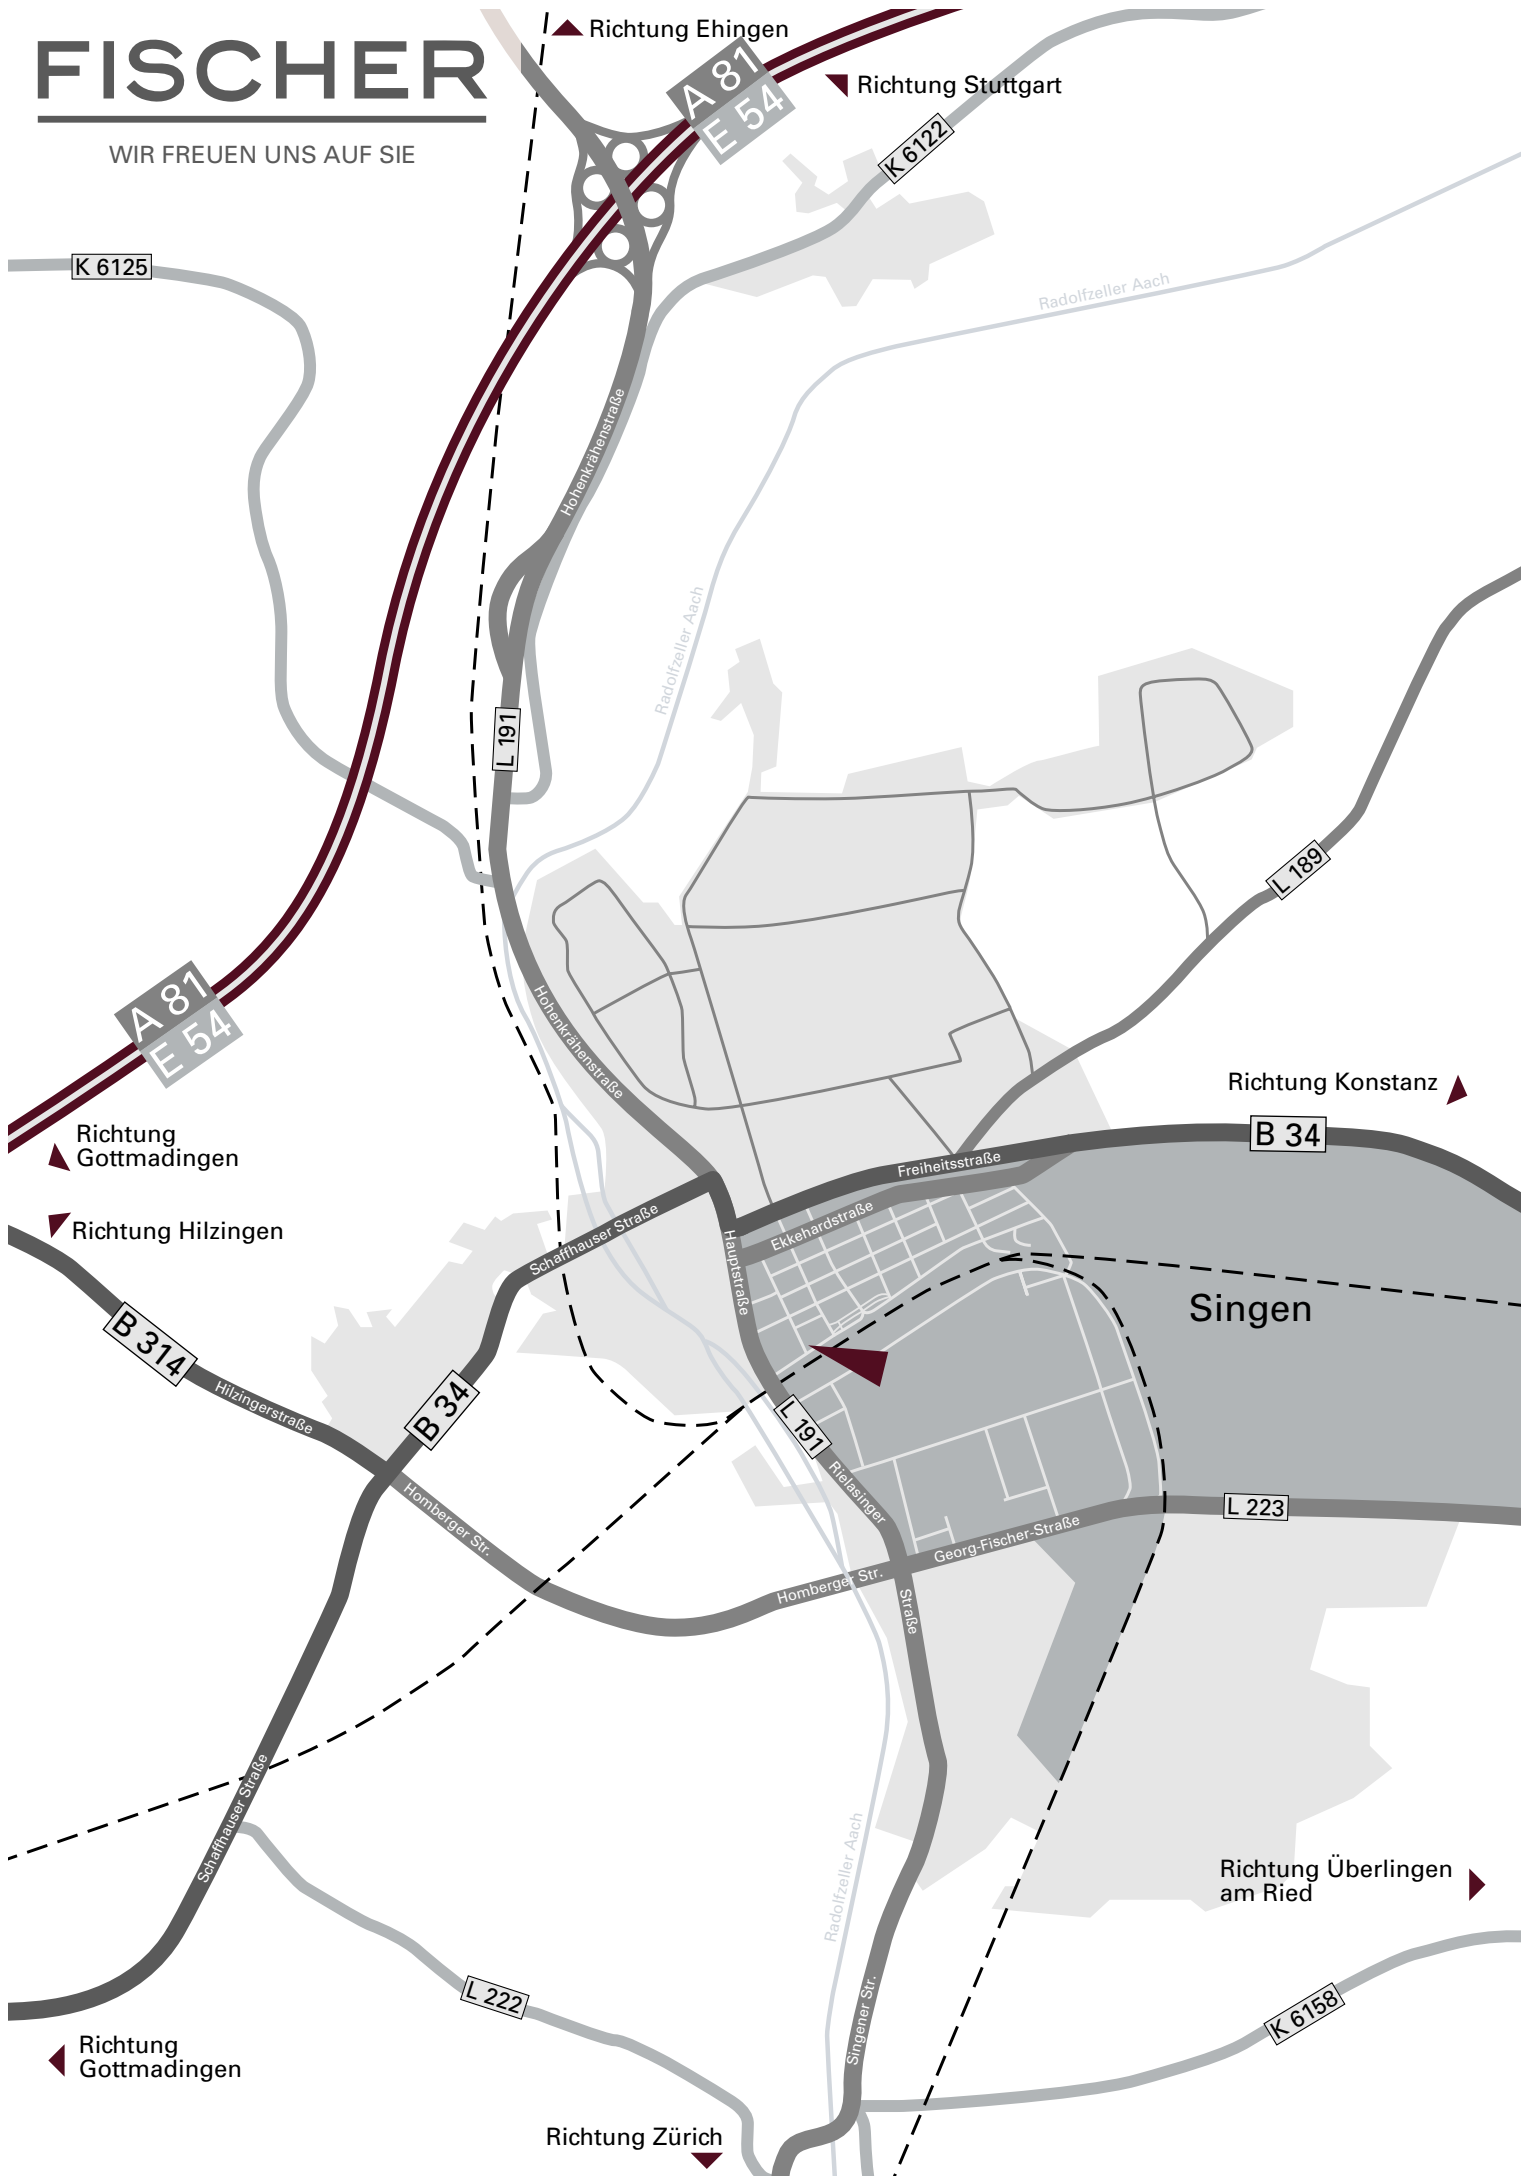

#### Aus Richtung Konstanz:

- Auf der B33 Konstanz–Singen nehmen Sie die Ausfahrt Singen/Steißlingen.
- Auf die B34 Richtung Singen einbiegen.
- Folgen Sie dem Straßenverlauf der B34 für ca. 3,5 km
- Biegen Sie links in die Erzbergstraße ein.
- Nach 500 m fahren Sie rechts auf die Bahnhofstraße.
- Das Modehaus Fischer befindet sich nach 200 m auf der rechten Seite.

#### Aus Richtung Stuttgart:

- Fahren Sie von der B14 auf die A81/E54 in Richtung Herrenberg.
- Folgen sie der A81/E54 ca. 120 km
- Wechseln Sie bei der Ausfahrt Singen auf die L191 in Richtung Singen.
- In Singen fahren sie weiter geradeaus von der Hohenkrähenstraße auf die Hauptstraße.\*

#### Aus Richtung Zürich (Schweiz):

- Nehmen Sie die A1L/E41 in Richtung Schaffhausen.
- Wechseln Sie auf die E41 Richtung Schaffhausen.
- Reisen Sie auf der 15/E41/E54 nach Deutschland ein.
- Folgen Sie der B34/E41/E54
- Fahren Sie im Kreisel die Ausfahrt Richtung Hilzingen ab.
- Auf der B314 Richtung Singen-Weststadt biegen Sie nach ca. 2 km links in die Schaffhauser Straße ein.
- Folgen Sie dem Straßenverlauf und fahren Sie nach ca. 1,6 km rechts auf die Hauptstraße ein.

\* Nach 700 m biegen Sie links in die Bahnhofsstraße ein. Das Modehaus Fischer befindet sich nach 200 m auf der linken Seite in der Scheffelstraße 2.