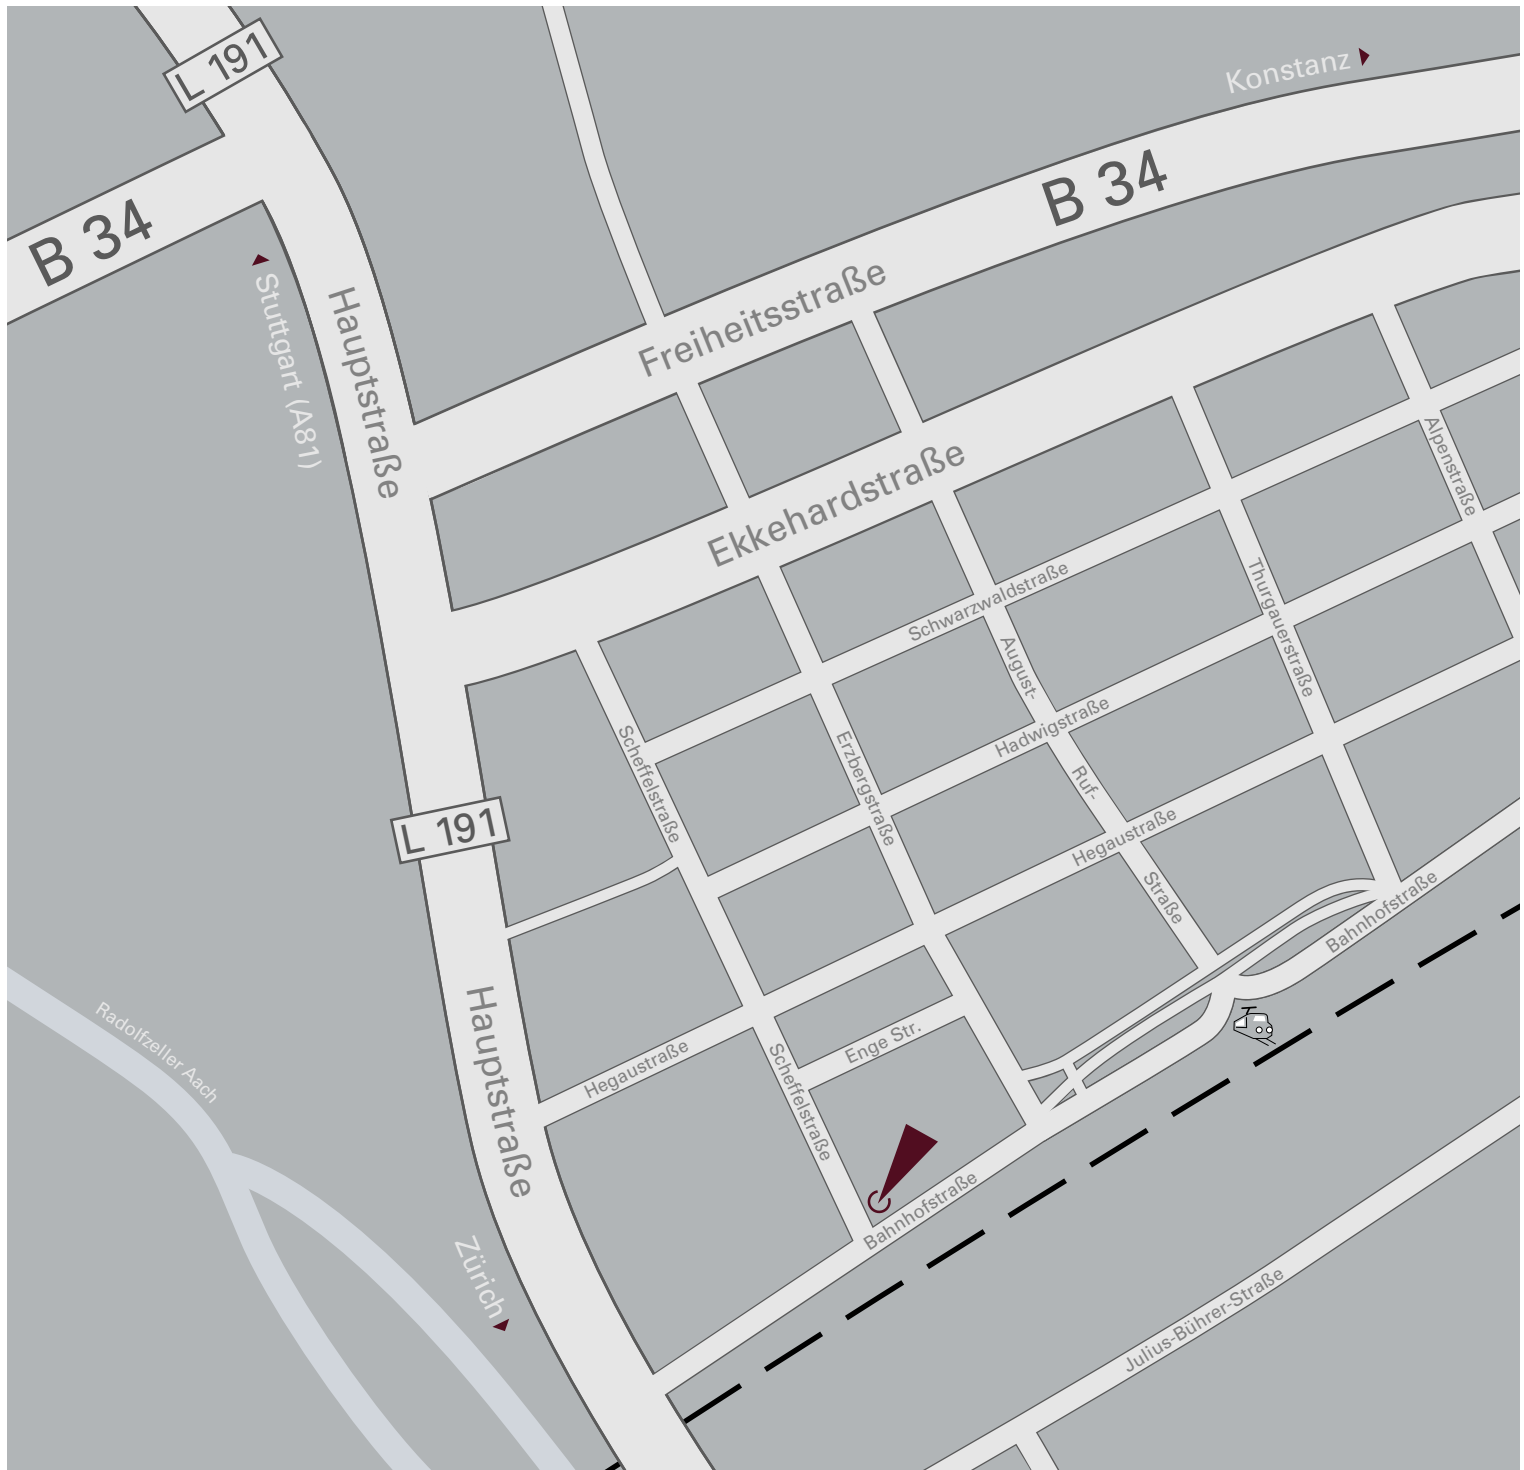

#### Aus Richtung Konstanz:

- Auf der B33 Konstanz–Singen nehmen Sie die Ausfahrt Singen/Steißlingen.
- Auf die B34 Richtung Singen einbiegen.
- Folgen Sie dem Straßenverlauf der B34 für ca. 3,5 km
- Biegen Sie links in die Erzbergstraße ein.
- Nach 500 m fahren Sie rechts auf die Bahnhofstraße.
- Das Modehaus Fischer befindet sich nach 200 m auf der rechten Seite.

#### Aus Richtung Stuttgart:

- Fahren Sie von der B14 auf die A81/E54 in Richtung Herrenberg.
- Folgen sie der A81/E54 ca. 120 km
- Wechseln Sie bei der Ausfahrt Singen auf die L191 in Richtung Singen.
- In Singen fahren sie weiter geradeaus von der Hohenkrähenstraße auf die Hauptstraße.\*

#### Aus Richtung Zürich (Schweiz):

- Nehmen Sie die A1L/E41 in Richtung Schaffhausen.
- Wechseln Sie auf die E41 Richtung Schaffhausen.
- Reisen Sie auf der 15/E41/E54 nach Deutschland ein.
- Folgen Sie der B34/E41/E54
- Fahren Sie im Kreisel die Ausfahrt Richtung Hilzingen ab.
- Auf der B314 Richtung Singen-Weststadt biegen Sie nach ca. 2 km links in die Schaffhauser Straße ein.
- Folgen Sie dem Straßenverlauf und fahren Sie nach ca. 1,6 km rechts auf die Hauptstraße ein.

\* Nach 700 m biegen Sie links in die Bahnhofsstraße ein. Das Modehaus Fischer befindet sich nach 200 m auf der linken Seite in der Scheffelstraße 2.