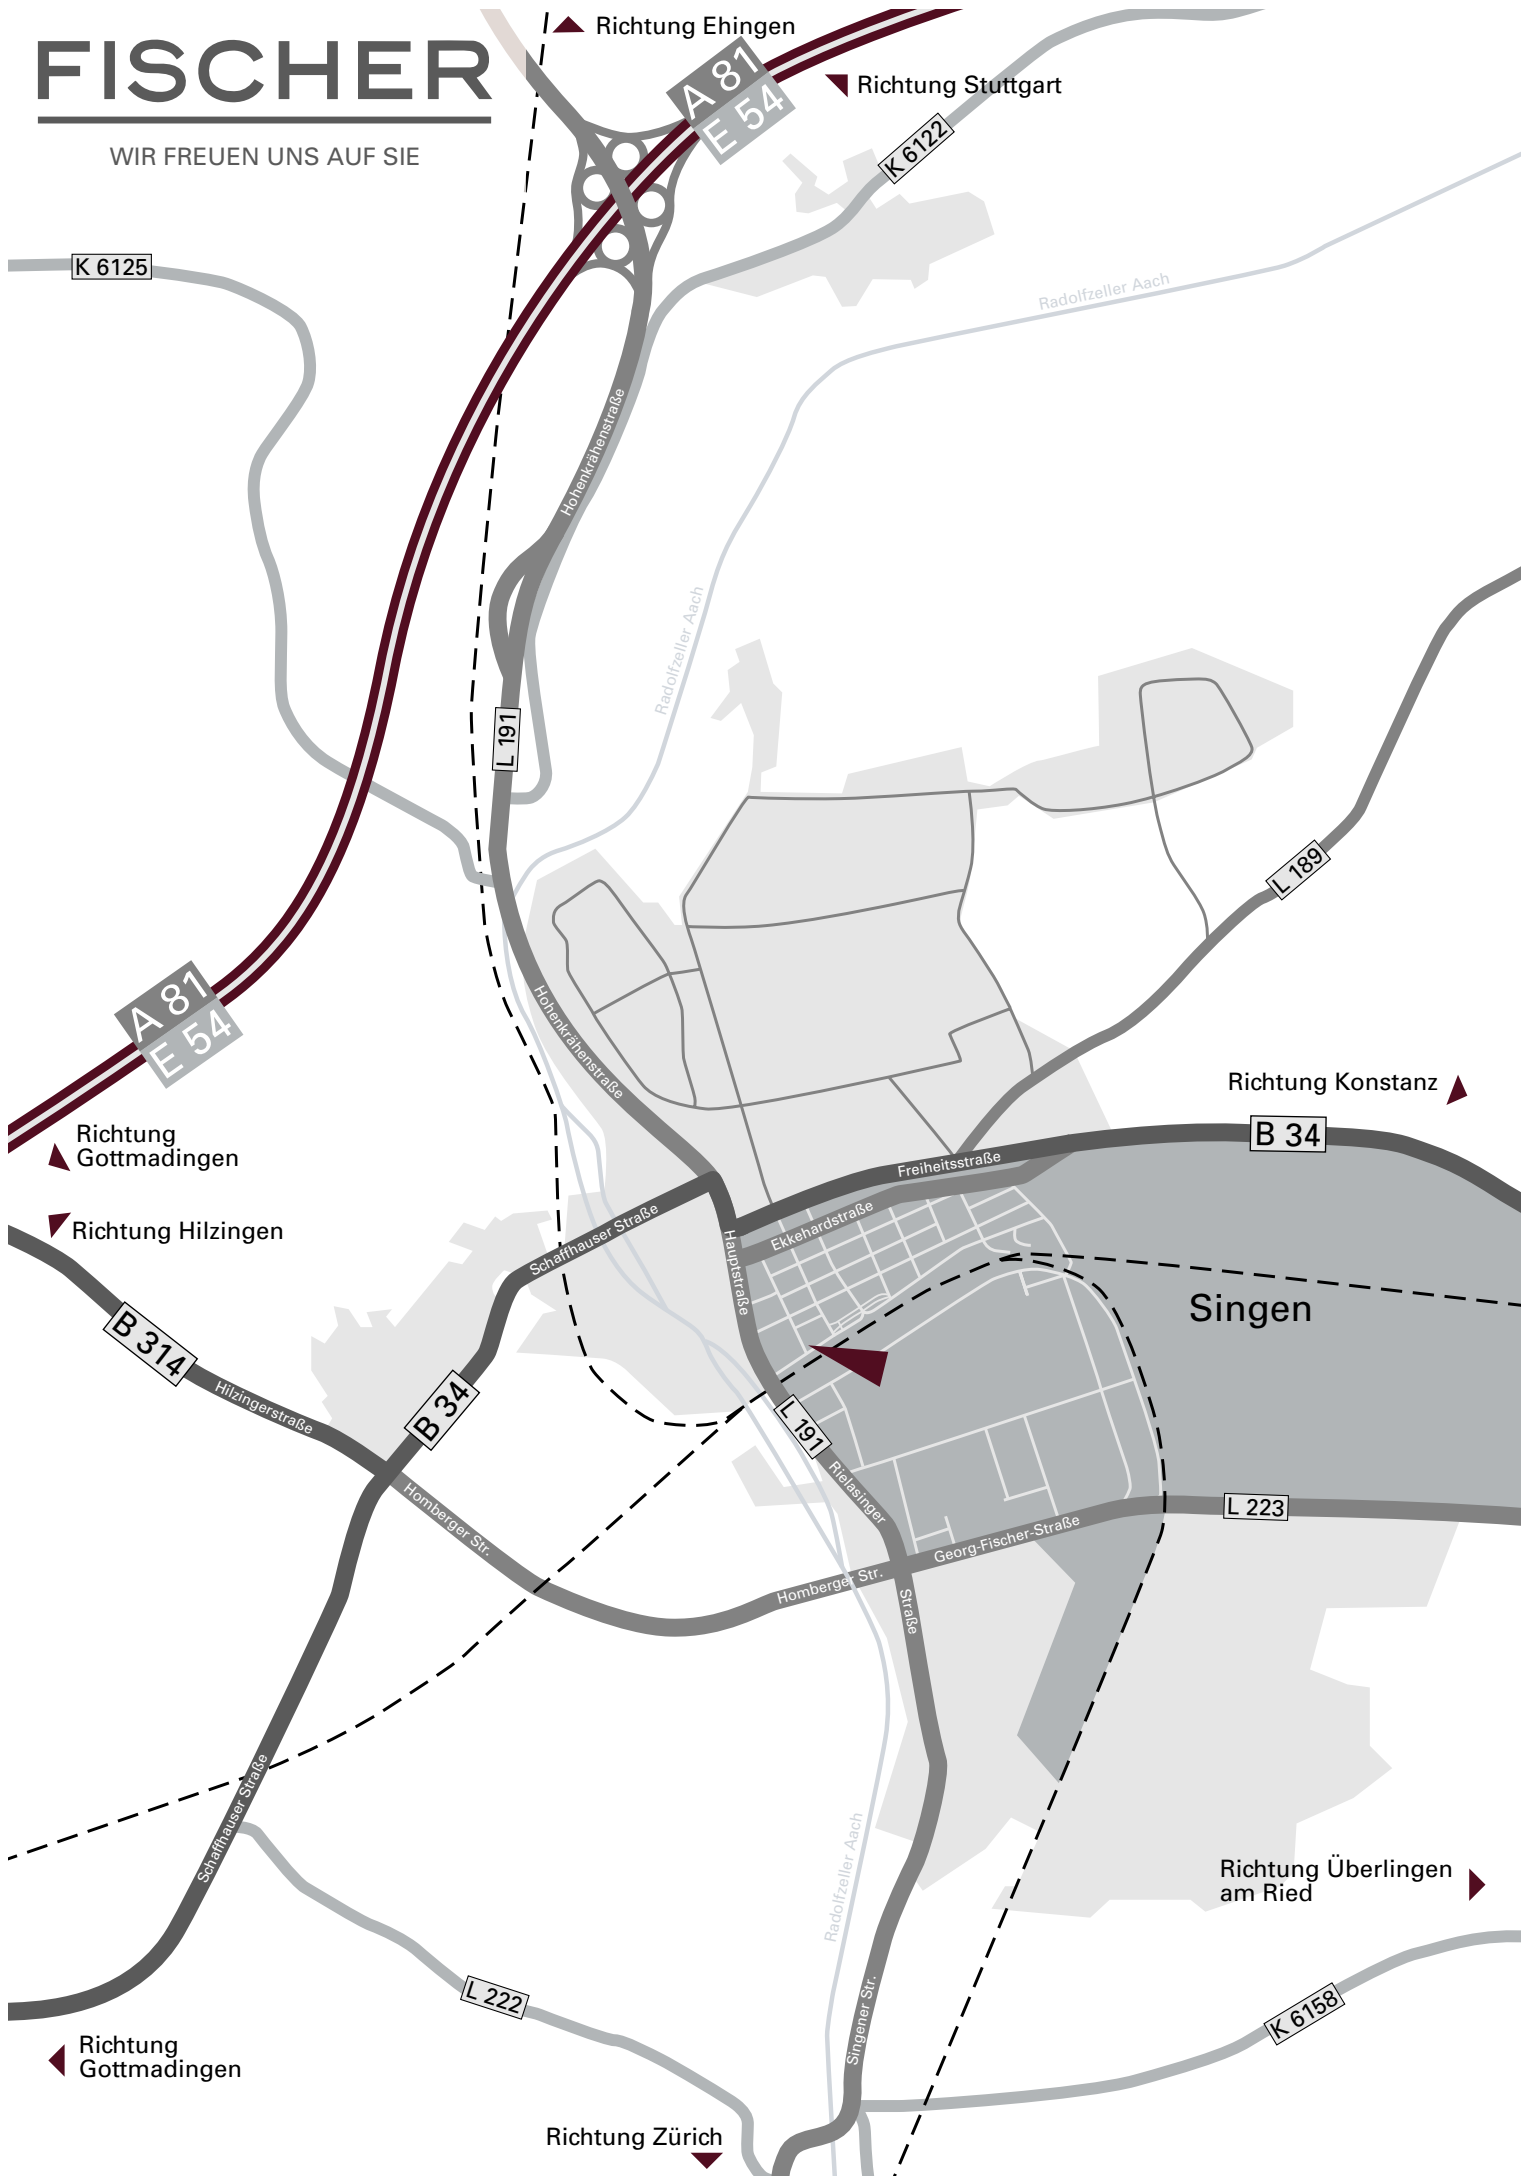

FISCHER

WIR FREUEN UNS AUF SIE

Aus Richtung Konstanz:

- Auf der B33 Konstanz–Singen nehmen Sie die Ausfahrt Singen/Steißlingen.
- Auf die B34 Richtung Singen einbiegen.
- Folgen Sie dem Straßenverlauf der B34 für ca. 3,5 km
- Biegen Sie links in die Erzbergstraße ein.
- Nach 500 m fahren Sie rechts auf die Bahnhofstraße.
- Das Modehaus Fischer befindet sich nach 200 m auf der rechten Seite.

Aus Richtung Stuttgart:

- Fahren Sie von der B14 auf die A81/E54 in Richtung Herrenberg.
- Folgen sie der A81/E54 ca. 120 km
- Wechseln Sie bei der Ausfahrt Singen auf die L191 in Richtung Singen.
- In Singen fahren sie weiter geradeaus von der Hohenkrähenstraße auf die Hauptstraße.*

Aus Richtung Zürich (Schweiz):

- Nehmen Sie die A1L/E41 in Richtung Schaffhausen.
- Wechseln Sie auf die E41 Richtung Schaffhausen.
- Reisen Sie auf der 15/E41/E54 nach Deutschland ein.
- Folgen Sie der B34/E41/E54
- Fahren Sie im Kreis die Ausfahrt Richtung Hilzingen ab.
- Auf der B314 Richtung Singen-Weststadt biegen Sie nach ca. 2 km links in die Schaffhauser Straße ein.
- Folgen Sie dem Straßenverlauf und fahren Sie nach ca. 1,6 km rechts auf die Hauptstraße ein.