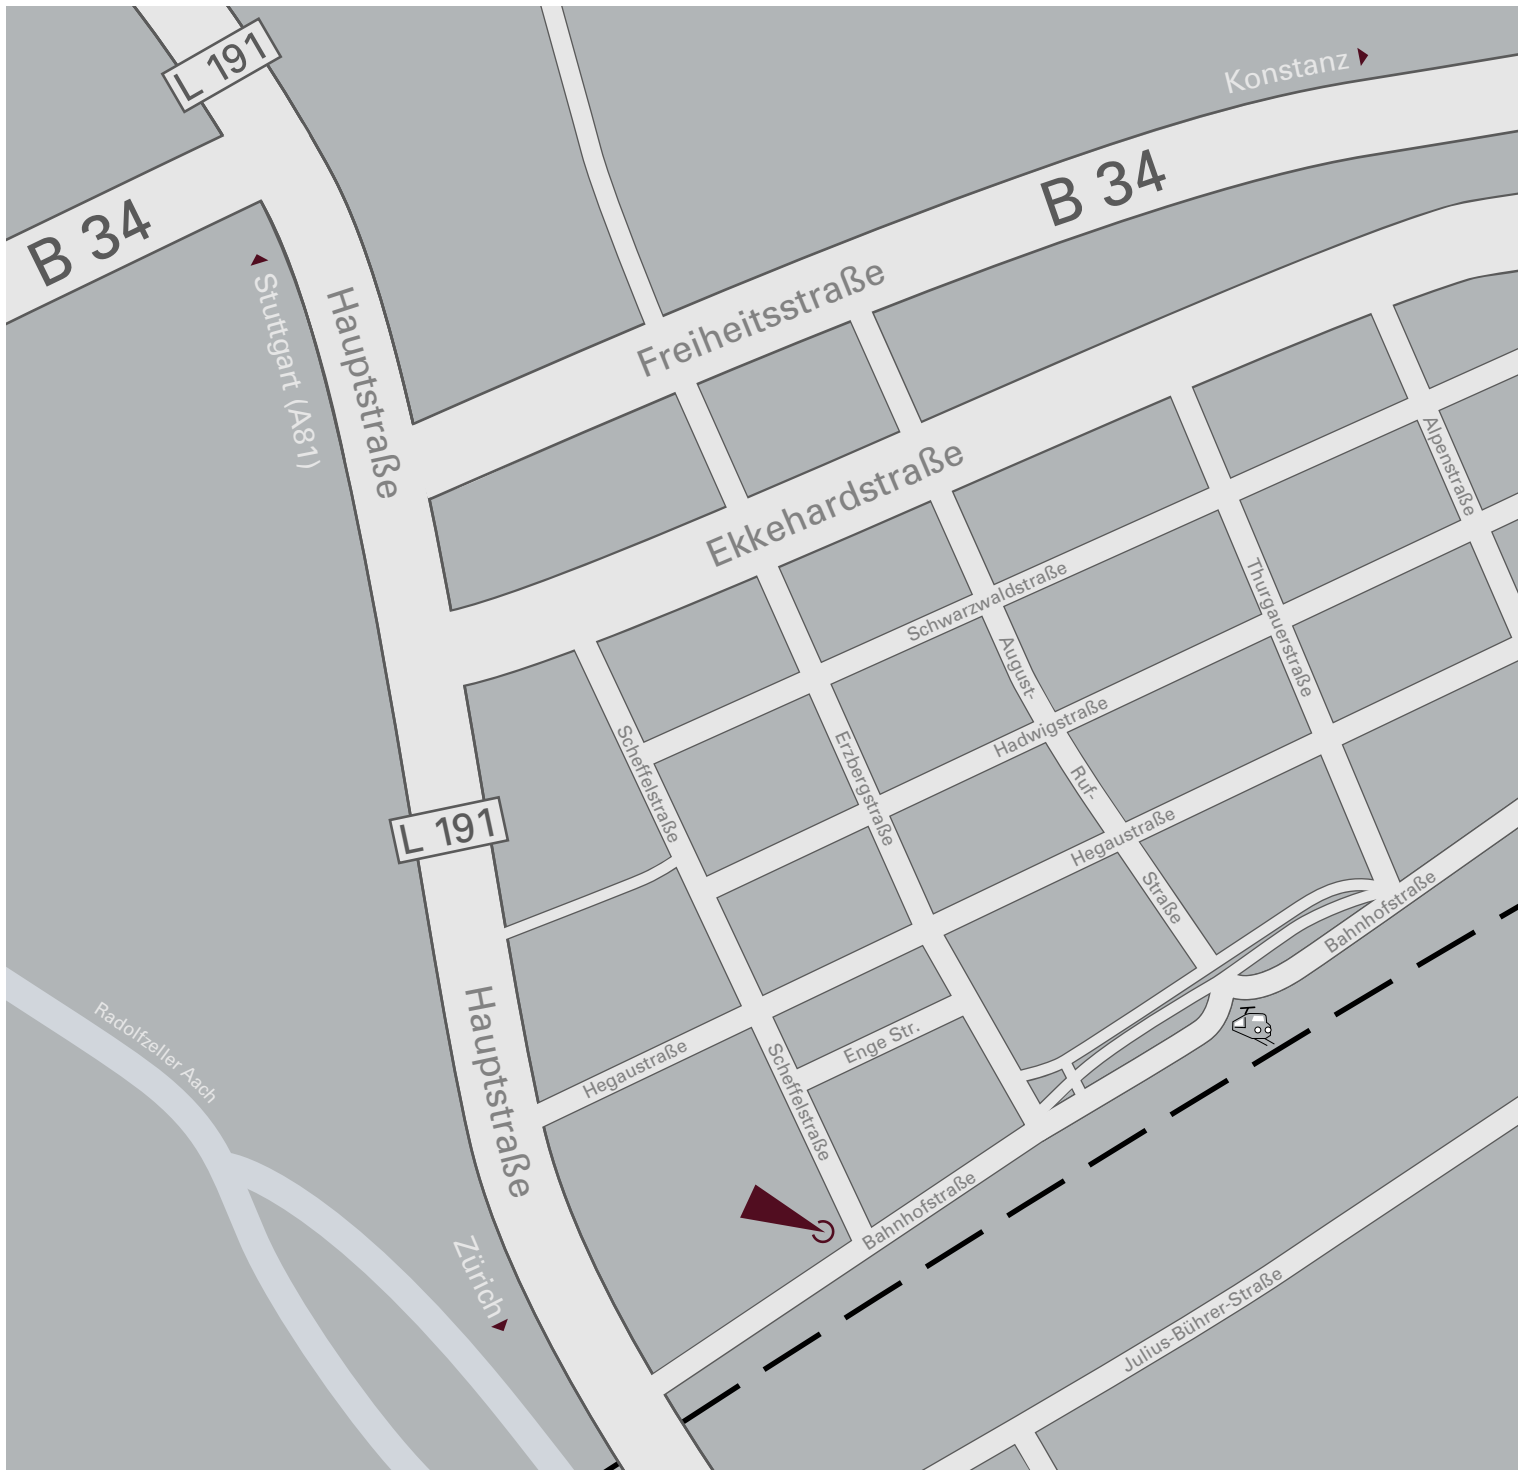

FISCHER

WIR FREUEN UNS AUF SIE

Aus Richtung Konstanz:

- Auf der B33 Konstanz–Singen nehmen Sie die Ausfahrt Singen/Steißlingen.
- Auf die B34 Richtung Singen einbiegen.
- Folgen Sie dem Straßenverlauf der B34 für ca. 3,5 km
- Biegen Sie links in die Erzbergstraße ein.
- Nach 500 m fahren Sie rechts auf die Bahnhofstraße.
- Das Modehaus Fischer befindet sich nach 200 m auf der rechten Seite.

Aus Richtung Stuttgart:

- Fahren Sie von der B14 auf die A81/E54 in Richtung Herrenberg.
- Folgen sie der A81/E54 ca. 120 km
- Wechseln Sie bei der Ausfahrt Singen auf die L191 in Richtung Singen.
- In Singen fahren sie weiter geradeaus von der Hohenkrähenstraße auf die Hauptstraße.*

Aus Richtung Zürich (Schweiz):

- Nehmen Sie die A1L/E41 in Richtung Schaffhausen.
- Wechseln Sie auf die E41 Richtung Schaffhausen.
- Reisen Sie auf der 15/E41/E54 nach Deutschland ein.
- Folgen Sie der B34/E41/E54
- Fahren Sie im Kreis die Ausfahrt Richtung Hilzingen ab.
- Auf der B314 Richtung Singen-Weststadt biegen Sie nach ca. 2 km links in die Schaffhauser Straße ein.
- Folgen Sie dem Straßenverlauf und fahren Sie nach ca. 1,6 km rechts auf die Hauptstraße ein.